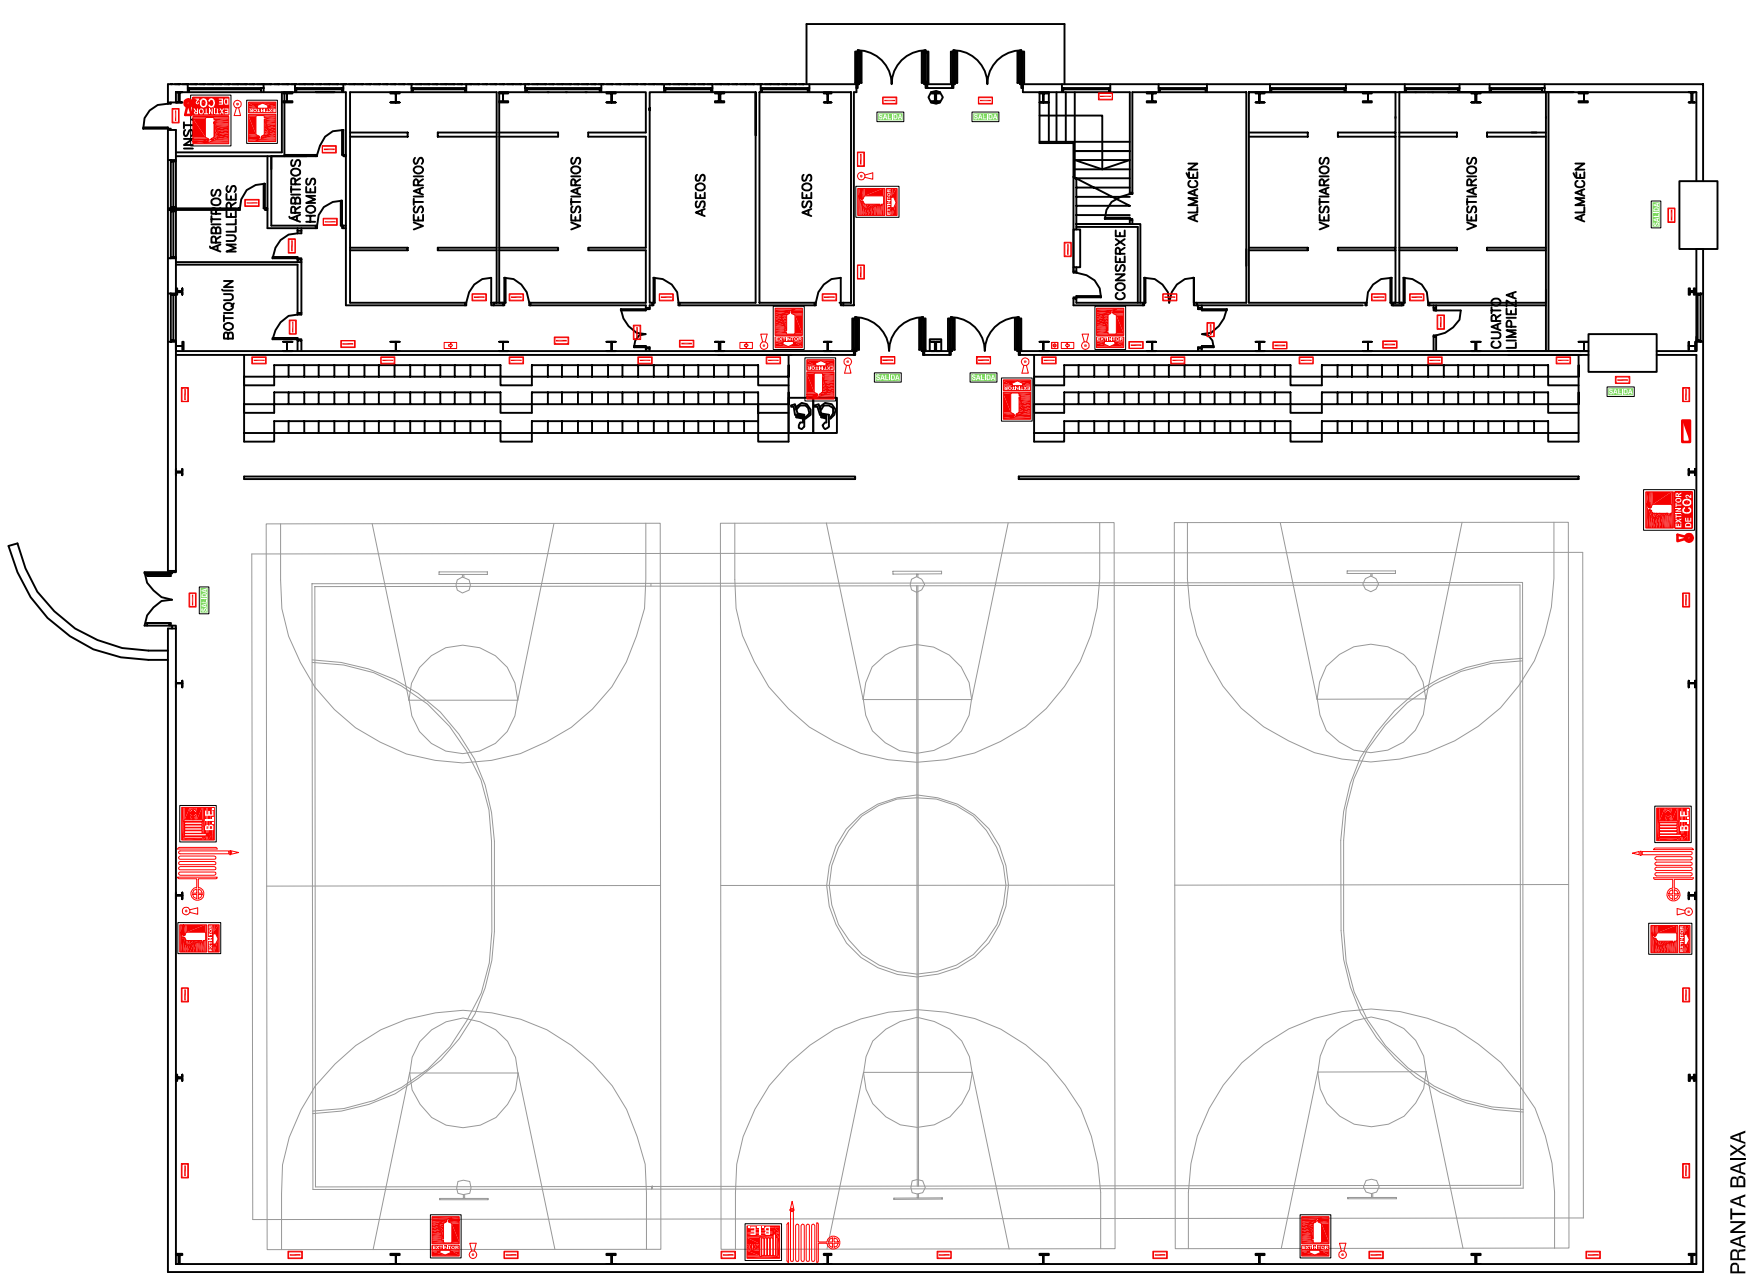

PRANTA ALTA

PRANTA BAIXA

PABELLÓN POLIDEPORTIVO EN SANTA ICÍA

Localización:  
SANTA ICÍA, NARÓN

CONCELLO DE NARÓN

E 1/250